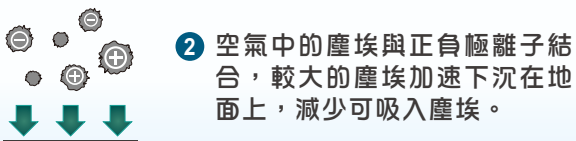

## 開利首部正負離子<sup>+</sup> 空氣淨化抽濕機

除菌原理

1 大量正離子和負離子互相吸引並產生電流，殺滅空氣中的細菌。

2 空氣中的塵埃與正負極離子結合，較大的塵埃加速下沉在地面上，減少可吸入塵埃。

TVOC

異味

甲醛

3 正負極離子擁有較大的氧化能力，加上高濃度的負離子，有效去除塵埃、煙、異味，分解甲醛、苯系物、氨等TVOC及其他氣態有機揮發物，改善空氣的質素。