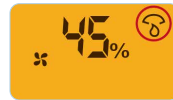

### 自選濕度

內置濕度感應器，你可因應不同需要，調較所需濕度，範圍由35%至85%，有效避免濕度太高而引致牆身變黃、傢私發霉及電器損壞。

顯示屏先列出室內濕度

然後可設定  
所需濕度(35% - 85%)

操作提示：

按▲▼鍵以調校預設濕度，  
每次按鍵即增加或減少5%。