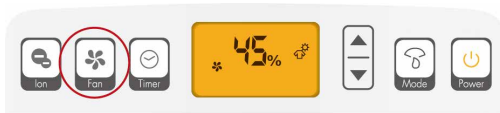

長按 Fan 鍵2秒，導風板會固定在指定角度，再按2秒恢復搖擺。