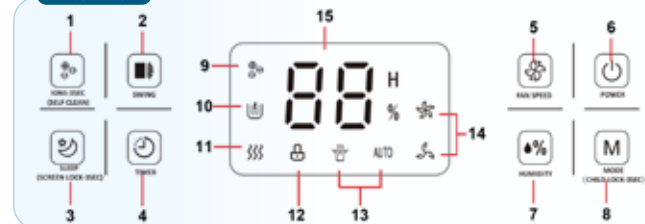

## 自動抽濕 / 自選濕度 / 連續抽濕

AUTO 自動抽濕

可設定所需要濕度，如果房間濕度大於設定濕度5%，抽濕機利用強大抽濕力帶走濕氣。當房間濕度少於設定濕度，抽濕機會停止抽濕。

操作模式：按 MODE 鍵，直至自動抽濕顯示燈亮起。

自選濕度

因應不同需要，你可調校所需的濕度，範圍由30%至80%。

操作模式：按 HUMIDITY 鍵以調校預設濕度，每次按鍵即增加或減少5%。

連續抽濕

當房間極度潮濕，你可啟動連續抽濕，以強大抽濕力和高速送風帶走濕氣，保持室內環境乾爽。

操作模式：按 MODE 鍵，直至連續抽濕顯示燈亮起。

其他功能

Self Clean  
機內乾燥

多角度  
自動送風

24小時  
定時開關

操作面板

- 1 (長按3秒)正負離子/機內乾燥鍵
- 2 設定導風板為固定或自動搖擺
- 3 睡眠模式/(長按3秒)關閉顯示屏顯示
- 4 24小時定時開關
- 5 風速鍵：高/低
- 6 開關鍵
- 7 自選濕度
- 8 模式選擇/(長按3秒)兒童安全鎖
- 9 正負離子已啟動
- 10 盛水器滿載
- 11 機內乾燥已啟動
- 12 兒童安全鎖已啟動
- 13 連續抽濕/自動抽濕
- 14 高/低風
- 15 溫度/定時開關時間顯示