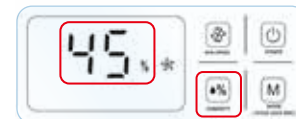

## 自動抽濕 / 自選濕度 / 連續抽濕

AUTO 自動抽濕

可設定所需要濕度，如果房間濕度大於設定濕度5%，抽濕機利用強大抽濕力帶走濕氣。當房間濕度少於設定濕度，抽濕機會停止抽濕。

操作模式：按 MODE 鍵，直至自動抽濕顯示燈亮起。

自選濕度

因應不同需要，你可調校所需的濕度，範圍由30%至80%。

操作模式：按 HUMIDITY 鍵以調校預設濕度，每次按鍵即增加或減少5%。

連續抽濕