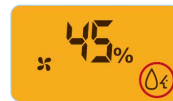

智能抽濕 調節舒適濕度

抽濕機根據室內濕度的變化，自動調節房間濕度，使人感覺舒適，同時抑制細菌生長。當室溫低於18度，抽濕機自動把濕度降至55%。而室溫升至18至25度，抽濕機會調至50%。當溫度達至25度以上，濕度會下調至45%。

操作提示：

按 Mode 鍵三次，智能抽濕即啟動。