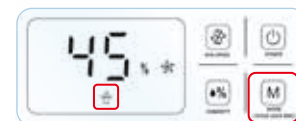

## 自動抽濕 / 自選濕度 / 連續抽濕

AUTO 自動抽濕

可設定所需要濕度，如果房間濕度大於設定濕度5%，抽濕機利用強大抽濕力帶走濕氣。當房間濕度少於設定濕度，抽濕機會停止抽濕。

操作模式：按 MODE 鍵，直至自動抽濕顯示燈亮起。

自選濕度

因應不同需要，你可調校所需的濕度，範圍由30%至80%。

操作模式：按 HUMIDITY 鍵以調校預設濕度，每次按鍵即增加或減少5%。

連續抽濕