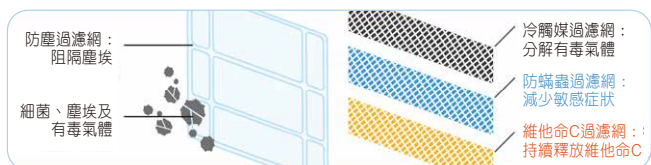

四合一冷觸媒防蟎蟲維他命C防塵過濾網

四合一淨味抗菌過濾網

揉合四大過濾網—冷觸媒、防蟎蟲、維他命C、防塵過濾網，充份發揮空氣潔淨的功效。

1 冷觸媒過濾網 Cold Catalyst Filter 可捕集及分解空氣中的氨氣、三甲胺、甲醛、乙硫醇等有毒氣體及異味，減少氣體達95.5%^o。