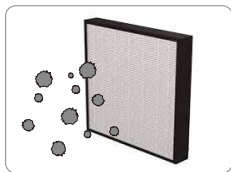

操作面板

- ① (長按3秒)正負離子/機內乾燥鍵
- ② 設定導風板為固定或自動搖擺
- ③ 睡眠模式/(長按3秒)關閉顯示屏顯示
- ④ 24小時定時開關
- ⑤ 風速鍵：高/低
- ⑥ 開關鍵
- ⑦ 自選濕度
- ⑧ 模式選擇/(長按3秒)兒童安全鎖
- ⑨ 正負離子已啟動
- ⑩ 盛水器滿載
- ⑪ 機內乾燥已啟動
- ⑫ 兒童安全鎖已啟動
- ⑬ 連續抽濕/自動抽濕
- ⑭ 高/低風
- ⑮ 濕度/定時開關時間顯示

HEPA/活性炭 除甲醛銀離子過濾網

HEPA空氣過濾網*

HEPA 空氣過濾網有效阻擋PM2.5 (大於2.5毫米纖維顆粒物質)，過濾灰塵、毛髮、皮屑等，阻擋率達99.5%以上^o。

活性炭除甲醛銀離子過濾網*

1 活性炭過濾網 Active Carbon Filter 捕集細小灰塵、煙霧和寵物皮毛，有效去除有毒氣體氨氣達66.8%^v，防止過敏症狀，淨化空氣。

2 除甲醛過濾網 Formaldehyde Removal Filter：甲醛是常見的室內污染物，容易引起流眼水、鼻水等敏感症狀，過濾網有效去除甲醛達63.9%^v，帶走異味。