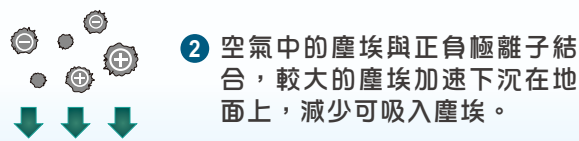

除菌原理

1 大量正離子和負離子互相吸引並產生電流，殺滅空氣中的細菌。

2 空氣中的塵埃與正負極離子結合，較大的塵埃加速下沉在地面上，減少可吸入塵埃。

TVOC

異味

甲醛

3 正負極離子擁有較大的氧化能力，加上高濃度的負離子，有效去除塵埃、煙、異味，分解甲醛、苯系物、氨等TVOC及其他氣態有機揮發物，改善空氣的質素。

濃度達 1.41×10^6 粒/cm³*