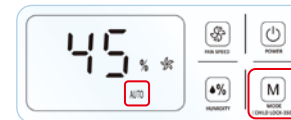

自動抽濕 / 自選濕度 / 連續抽濕

AUTO 自動抽濕

可設定所需要濕度，如果房間濕度大於設定濕度5%，抽濕機利用強大抽濕力帶走濕氣。當房間濕度少於設定濕度，抽濕機會停止抽濕。

操作模式：按MODE鍵，直至自動抽濕顯示燈亮起。

自選濕度