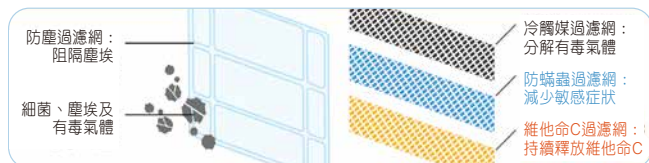

然後可設定所需濕度(35% - 85%)

操作提示：

按▲▼鍵以調校預設濕度，每次按鍵即增加或減少5%。

連續抽濕

當室內極度潮濕，甚至牆身冒水，你可啟動連續抽濕，抽濕機會以強大抽濕力帶走濕氣，直至房間回復清爽，抽濕機仍繼續運作，以防止濕氣回潮，確保室內空氣清新舒適。

操作提示：

按 Mode 鍵兩次，連續抽濕即啟動。

四合一冷觸媒防蟎蟲維他命C防塵過濾網

四合一淨味抗菌過濾網

揉合四大過濾網—冷觸媒、防蟎蟲、維他命C、防塵過濾網，充份發揮空氣潔淨的功效。

1 冷觸媒過濾網 Cold Catalyst Filter 可捕集及分解空氣中的氨氣、三甲胺、甲醛、乙硫醇等有毒氣體及異味，減少氣體達95.5%[○]。

2 防蟎蟲過濾網 Anti-mite Filter 破壞蟎蟲的體內機能，削弱蟎蟲的繁殖能力，減少蟎蟲高達95%[△]，維護一家人的健康。蟎蟲個體微小，不易看見，多滋生在地毯、沙發、床、衣服上，一旦進入呼吸系統或接觸皮膚，或會引起打噴嚏、流鼻水等敏感症狀。

3 維他命C過濾網 Vitamin C Filter 持續釋放維他命C，濃度達每公升空氣中含0.94毫克^{*}，維他命C能停留在皮膚表面，或有效美白肌膚及提升肌膚彈性。

4 防塵過濾網有效阻隔塵埃，防止霉菌積聚。

○ 根據中國廣州分析測試中心 (China National Analytical Center, Guangzhou) 測試，報告編號：2012007586 b, 2012008196 b