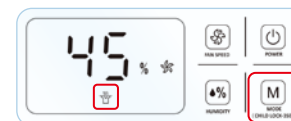

當房間極度潮濕，你可啟動連續抽濕，以強大抽濕力和高速送風帶走濕氣，保持室內環境乾爽。

操作模式：按MODE鍵，直至連續抽濕顯示燈亮起。

其他功能

Self Clean
機內乾燥

多角度
自動送風

24小時
定時開關