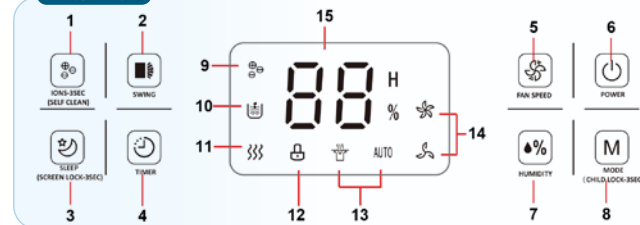

*根據鎮江漢邦科技有限公司 (Zhenjiang Hanbang Technology Co., Ltd.) 測試，報告編號: ZJHBKJ-2005002

自動抽濕 / 自選濕度 / 連續抽濕

AUTO 自動抽濕

可設定所需要濕度，如果房間濕度大於設定濕度5%，抽濕機利用強大抽濕力帶走濕氣。當房間濕度少於設定濕度，抽濕機會停止抽濕。

操作模式：按MODE鍵，直至自動抽濕顯示燈亮起。

自選濕度

因應不同需要，你可調校所需的濕度，範圍由30%至80%。

操作模式：按HUMIDITY鍵以調校預設濕度，每次按鍵即增加或減少5%。

連續抽濕

當房間極度潮濕，你可啟動連續抽濕，以強大抽濕力和高速送風帶走濕氣，保持室內環境乾爽。

操作模式：按MODE鍵，直至連續抽濕顯示燈亮起。

其他功能

Self Clean
機內乾燥

多角度
自動送風

24小時
定時開關

操作面板

- ① (長按3秒)正負離子/機內乾燥鍵
- ② 設定導風板為固定或自動搖擺
- ③ 睡眠模式/(長按3秒)關閉顯示屏顯示
- ④ 24小時定時開關
- ⑤ 風速鍵：高/低
- ⑥ 開關鍵
- ⑦ 自選濕度
- ⑧ 模式選擇/(長按3秒)兒童安全鎖
- ⑨ 正負離子已啟動
- ⑩ 盛水器滿載
- ⑪ 機內乾燥已啟動
- ⑫ 兒童安全鎖已啟動
- ⑬ 連續抽濕/自動抽濕
- ⑭ 高/低風
- ⑮ 濕度/定時開關時間顯示