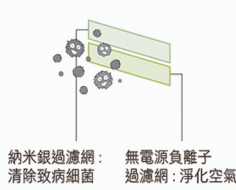

冷氣機內結霜，鎖住灰塵，霜雪融化並吹出涼風，去除冷凝器上的表面灰塵，有效防止細菌滋生。

創新技術 急凍結霜

最快只需30分鐘

塵埃細菌即刻清

UV-C功能 主動殺菌**

開利UX系列變頻窗口機內置UV-C紫外燈，有效殺菌及抑制細菌和病毒

三合一納米銀負離子防塵過濾網

揉合三大過濾網，以發揮高效抗菌、淨化空氣及阻隔塵埃的作用。

細菌及塵埃

納米銀過濾網：清除致病細菌

無電源負離子過濾網：淨化空氣

防塵過濾網：阻隔塵埃

「隨處走」調節溫度

智能遙控器設有溫度感應器去偵測周邊溫度，當室內溫度高於預設溫度時，冷氣機會提升製冷效能，為家居調節最舒適的室溫。

規格表

	UX 系列					
	3/4 匹	1 匹	1.5 匹	2 匹	2.5 匹	
型號	CHK07UX	CHK09UX	CHK12UX	CHK18UX	CHK21UX	
製冷能力 (BTU/小時)	7,700	8,800	12,000	18,000	21,530	
電源 (伏特/相/赫斯)	220 - 240 / 1 / 50					
能源標籤	1	1	1	1	1	
耗電量 (瓦)	626	780	1,140	1,600	1,865	
氣流體積 (高) (立方米/小時)	320	320	374	771	763	
尺寸 (毫米)	闊	451	451	451	660	660
	高	350	350	350	428	428
	深	675	675	675	780	780
淨重 (公斤)	30.1	30.1	33.3	52.3	53.1	
插頭	13A 標準插頭				不連插頭	
雪種	R32 環保雪種					