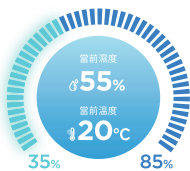

濕度智能控制感應器

以實現最佳濕度控制，達到理想濕度水平，同時保持室內溫度穩定。傳統濕度控制是通過持續降低室內溫度來抽取空氣中的水分，導致抽濕過程中溫度驟降至10°C。而此款濕度智能控制感應器的溫度下降波動較小，及濕度控制在35% - 85%。