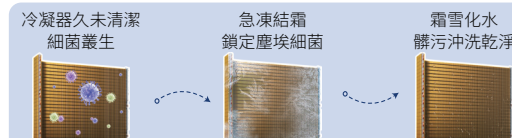

以手機下載應用程式，隨時隨地啟動家中冷氣機，回家即享受清風送爽。更可調校操作模式、溫度，及自訂睡眠溫度曲線。

1~100檔風速自由設定

大多數冷氣機僅提供低、中、高三檔風速選擇，開利則帶來1至100檔風速自由設定，讓您按需精確調控風量，從微風到強勁氣流，皆可自如設定。

「隨處走」調節溫度

智能遙控器設有溫度感應器，可偵測遙控器周圍的溫度。當室內溫度還未達到預設溫度時，冷氣機會提升製冷效能，為家居調節舒適的室溫。

Active Clean 雪凝洗 清除污垢

冷氣機內結霜，鎖住灰塵，霜雪融化並吹出涼風，去除冷凝器上的表面灰塵，有效防止細菌滋生。*具體清潔時間因實際使用環境不同而存在差異

濕度智能控制感應器

以實現最佳濕度控制，達到理想濕度水平，同時保持室內溫度穩定。傳統濕度控制是通過持續降低室內溫度來抽取空氣中的水分，導致抽濕過程中溫度驟降至10°C。而此款濕度智能控制感應器的溫度下降波動較小，及濕度控制在35% - 85%。