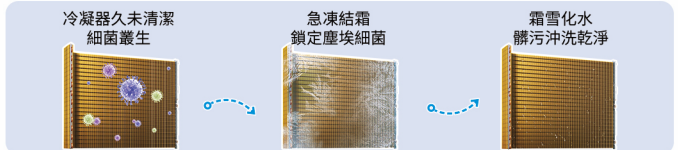

## 1 1級能源標籤 慳電多30%

開利全線變頻窗口機榮獲 1 級能源標籤，比傳統窗口機慳電 30%，真正慳電環保。

•以開利CHK09UX與CHK09EPE比較，每年耗電量(製冷)分別為272及417千瓦小時。

## Active Clean 雪凝洗 清除污垢\*\*

冷氣機內結霜，鎖住灰塵，霜雪融化並吹出涼風，去除冷凝器上的表面灰塵，有效防止細菌滋生。 \*具體清潔時間因實際使用環境不同而存在差異

## 三合一納米銀負離子防塵過濾網

揉合三大過濾網，以發揮高效抗菌、淨化空氣及阻隔塵埃的作用。