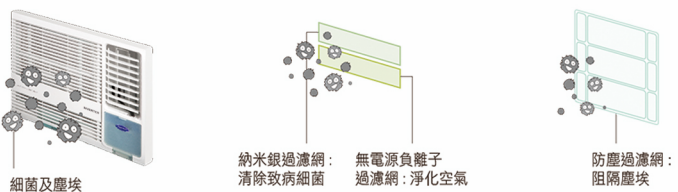

三合一納米銀負離子防塵過濾網

揉合三大過濾網，以發揮高效抗菌、淨化空氣及阻隔塵埃的作用。